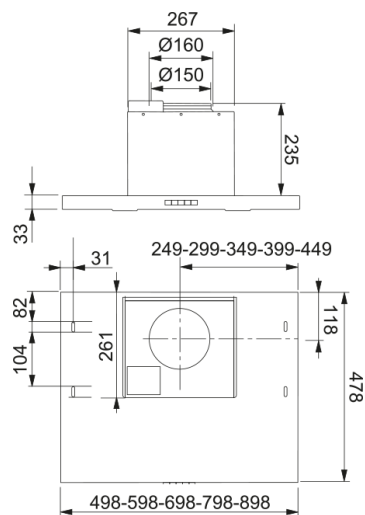

KÅPA 602-10/12 60 RF | 110.0434.814

602-10/12, underbyggd kåpa med potentialfri kontakt för möjlighet att skicka styrsignal till motordrivna spjäll eller aggregat, 60cm, rostfri, metalltrådsfilter, elektriskt timerstyrt plåtspjäll med potentialfri kontakt, justerbart grund- och forceringsflöde, Spot-LED 3000K, tillverkad i Sverige

Egenskaper

Fläktkategori Inbyggd

Ytfinish Rostfritt stål

Dimensioner

Bredd i mm 600.0

Diameter anslutning 160

Energispecifikation

Kontakt N/A