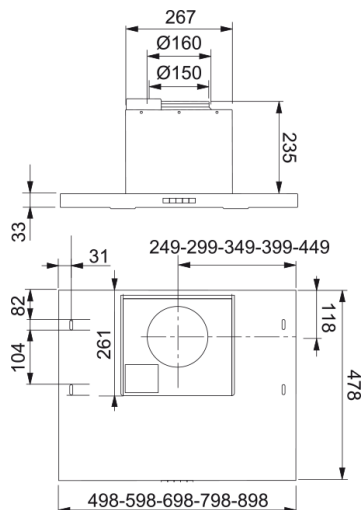

KÅPA 602-10 60 VIT | 110.0351.266

Teknisk data

Egenskaper

Fläktkategori Inbyggd

Yta White

Dimensioner

Bredd i mm 600.0

Diameter anslutning 160