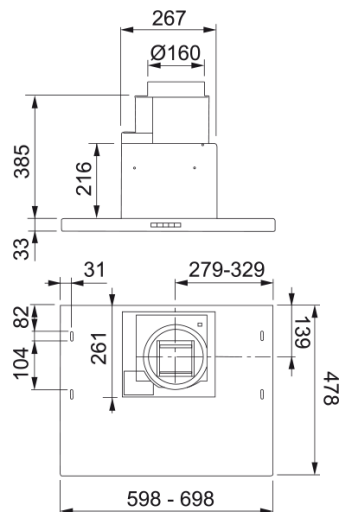

ALLIANCE 604-10 60 VIT | 110.0350.554

Teknisk data

Egenskaper

Fläktkategori Inbyggd

Yta Vit

Dimensioner

Bredd i mm 600.0

Diameter anslutning 160

Energispecifikation

Kontakt Utan

F. Dyn. effektivitetsklass E

LE ljuseffektivitet A

FED Filtereffektivitet B

Nr. på motor 1

Installation

Installation Vågg

Prestanda

Kapacitet max 343.0

Kapacitet min 123.0

Ljudnivå Intensiv 0.0

Ljudnivå max 63.0

Ljudnivå min 40.0

Produktspecifikation

Energieffektivitet C

Artikelnummer

Märke FRANKE

Produktkategori Ingen

Modell 604-10 LÄGENHET

Produktfunktioner

Lamptyp LED ljus

Funktioner