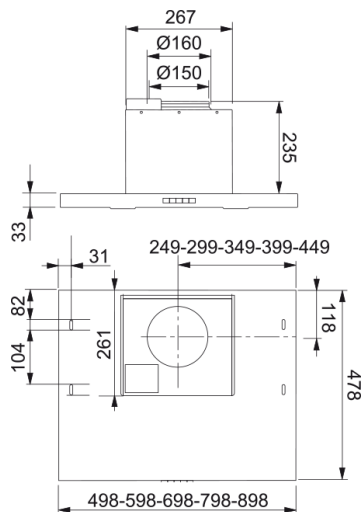

FLÄKT 600 60 VIT | 110.0350.549

Teknisk data

Egenskaper

Fläktkategori Underbyggd

Yta White

Dimensioner

Bredd i mm 600.0

Diameter anslutning 150

Prestanda

Kapacitet Intensiv 620.0

Kapacitet max 408.0

Kapacitet min 129.0

Ljudnivå Intensiv 71.0

Ljudnivå max 62.0

Ljudnivå min 37.0

Produktspecifikation