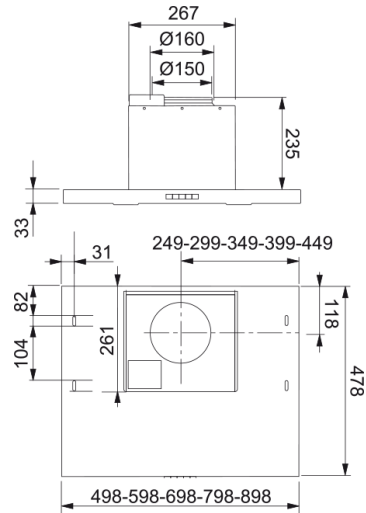

FLÄKT 600 80 RF | 110.0350.547

Teknisk data

Egenskaper

Fläktkategori Underbyggd

Yta Rostfritt stål

Dimensioner

Bredd i mm 800.0

Diameter anslutning 150

Energispecifikation

Kontakt Schuko

F. Dyn. effektivitetsklass D

LE ljuseffektivitet A

FED Filtereffektivitet B

Nr. på motor 1

Installation

Installation N/A

Prestanda

Kapacitet Intensiv 620.0

Kapacitet max 408.0

Kapacitet min 129.0

Ljudnivå Intensiv 71.0

Ljudnivå max 62.0

Ljudnivå min 37.0

Produktspecifikation

Energieffektivitet C

Artikelnummer

Märke FRANKE

Produktkategori Ingen

Modell 600

Produktfunktioner

Funktioner