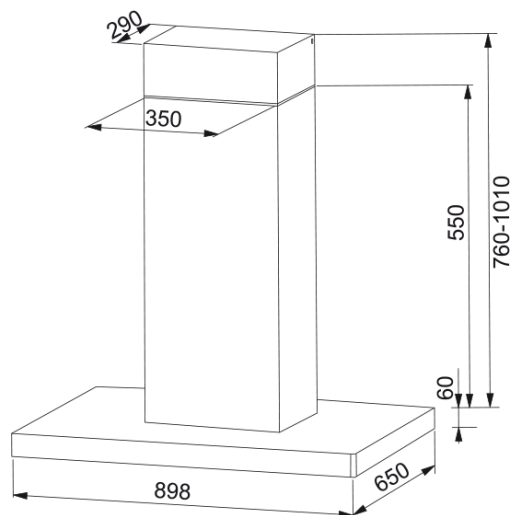

EXTERN FLÄKT 791 90 RF | 110.0346.972

Designkupa 791 Stil fri 90cm rostfri för köksmontage. Kopplas till extern fläkt.LED belysning. Metalltrådsfilter. Elektronisk brytare med tystgående efterventilation.

Egenskaper

Fläktkategori Upphängd

Ytfinish Rostfritt stål

Dimensioner

Bredd i mm 900.0

Diameter anslutning 160

Energispecifikation

Kontakt Utan