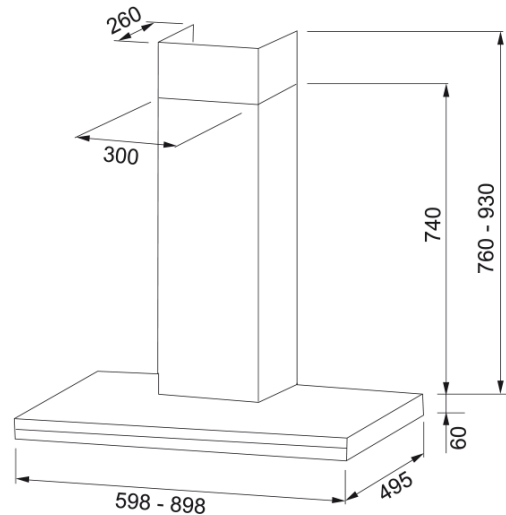

FLÄKT VITRUM 780 60 RF | 110.0281.479

Teknisk data

Egenskaper

Fläktkategori	T-formad
Yta	Rostfritt stål

Dimensioner

Bredd i mm	600.0
Diameter anslutning	150

Energispecifikation

Kontakt	Schuko
F. Dyn. effektivitetsklass	D
LE ljuseffektivitet	A
FED Filtereffektivitet	B
Nr. på motor	1

Installation

Installation	Vägg
--------------	------

Prestanda

Kapacitet Intensiv	607.0
Kapacitet max	400.0
Kapacitet min	130.0
Ljudnivå Intensiv	72.0
Ljudnivå max	62.0
Ljudnivå min	36.0

Produktspecifikation