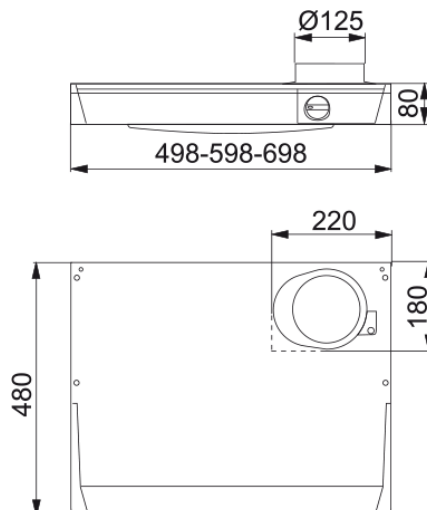

FLÄKT 210 60 VIT SAFE+ | 110.0265.565

Teknisk data

Egenskaper

Fläktkategori Underbyggd

Yta White

Dimensioner

Bredd i mm 600.0

Diameter anslutning 125