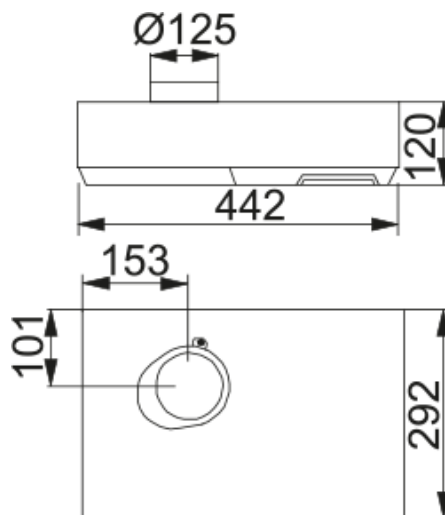

KÅPA 480-12 VIT LED | 110.0059.080

Inbyggnadskåpa FIF480-12 vit. Med el/mekanisk timerkontrollerat spjäll 5-60 min. Kräver ett skåpdjup på 31,5cm. Polyester filter. LED-belysning.

Egenskaper

Fläktkategori Inbyggd

Ytfinish Vit

Dimensioner

Bredd i mm 442.0

Diameter anslutning 125

Energispecifikation

Kontakt Utan

Nr. på motor Utan

Installation

Installation Skåp

Produktidentifikation

Märke FRANKE

Produktkategori Ingen

Modell HOOD 480-12 LED

Produktfunktioner

Typ av belysning Fluorescerande

Användargränssnitt Roterande