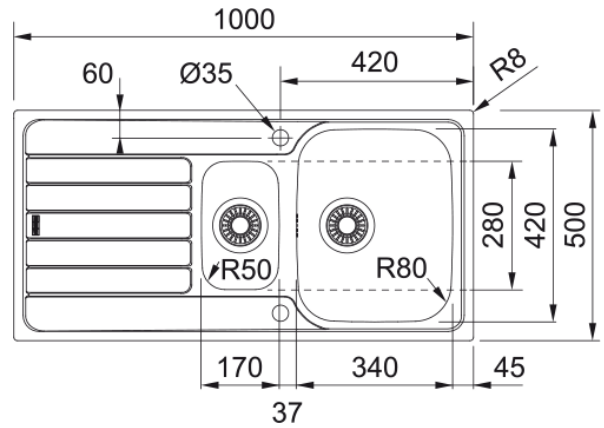

# SKX 651 INKL TWIST,KRANHÅL,V-LÅS | 101.0319.684

### Dimensioner

Yttermått: vänster till höger	1000.0
Yttermått: front till baksida	500.0
Lådmått 1: höger till vänster	340.0
Lådmått 1: front till baksida	420.0
Lådmått 1: djup	155.0
Lådmått 2: höger till vänster	170.0
Lådmått 2: front till baksida	280.0
Lådmått 2: djup	80.0
Urtagmått: höger till vänster	980.0
Urtagmått: front till baksida	480.0

### Produktspecifikation

Installationstyp	Infällnad
Avloppshål	3 1/2"
Position avrinningsyta	Vändbar