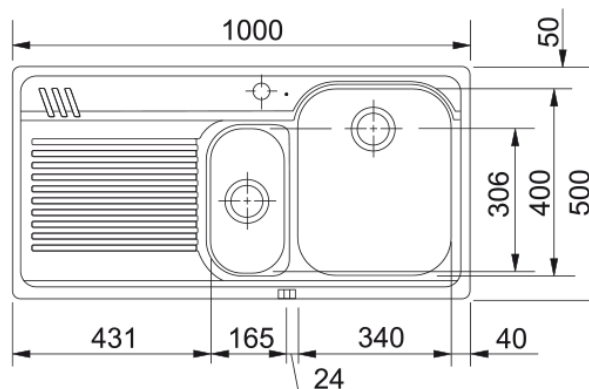

AMX 651 HÖ,MANUELL,V-LÅS | 101.0220.492

Teknisk data

Egenskaper

Diskbänkstyp	Diskbänk
Material	Rostfritt stål
Antal lådor	1,5
Färg	Stål
Yta	Borstad

Dimensioner

Yttermått: vänster till höger	1000.0
Yttermått: front till baksida	500.0
Lådmått 1: höger till vänster	340.0
Lådmått 1: front till baksida	400.0
Lådmått 1: djup	190.0
Lådmått 2: höger till vänster	165.0
Lådmått 2: front till baksida	306.5
Lådmått 2: djup	130.0
Urtagmått: höger till vänster	980.0
Urtagmått: front till baksida	480.0

Installation

Min. skåpsstorlek	60 cm
-------------------	-------

Produktspecifikation

Installationstyp	Infällnad
Avloppshål	3 1/2"
Position avrinningsyta	Vänster

Artikelnummer

Märke	FRANKE
Produktkategori	Smart
Modellutbud	Armonia
Godkännande märke	CE