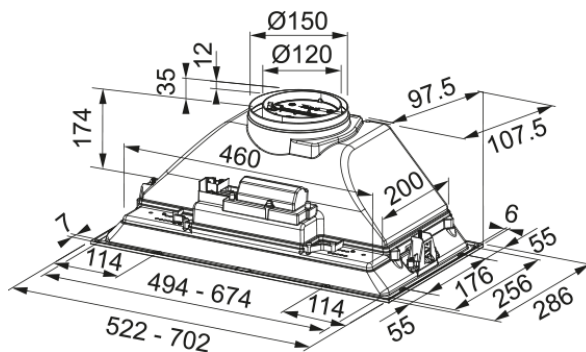

# Встраиваемая вытяжка FBI 705 XS | 305.0599.508

Встраиваемая вытяжка Franke FBI 705 XS с производительностью 650 м<sup>3</sup>/час и тремя скоростями обеспечивает эффективное удаление запахов. Тихий режим, LED-освещение (2x4 Вт) и слайдерное управление делают её удобной в использовании. Полимерный корпус снижает шум и вибрации, а бесшовный монтаж позволяет вписать вытяжку в любой гарнитур. В комплекте: монтажный набор и антивозвратный клапан. Идеальное решение для современной кухни!

## Информация о продукте

Тип вытяжки	Встраиваемая
Покрытие поверхности	Нержавеющая сталь

## Размеры

Ширина (мм)	700.0
Диаметр выходного отверстия	120