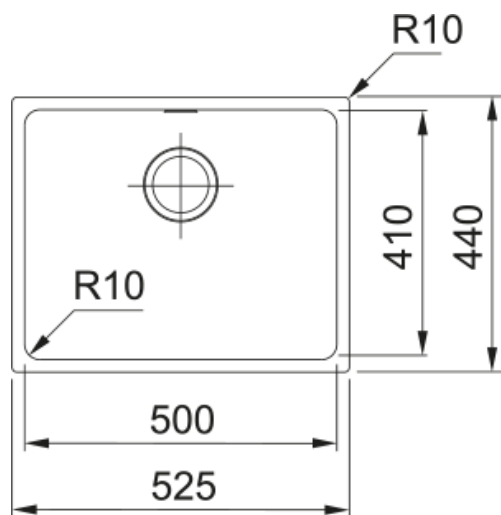

Мойка SID 110-50 серый стоп-вентиль | 144.0603.820

Кухонная мойка FRANKE из материала Tectonite SID 110-50, серый (стоп-вентиль в комплекте)

Информация о продукте

Тип мойки	Мойка без крыла
Материал	Tectonite
Количество чаш	1
Цвет	Серый асфальт
Покрытие поверхности	Нет

Размеры

Внешний размер: длина	570.0
Внешний размер: ширина	480.0
Длина	500.0
Ширина	410.0
Глубина	200.0

Установка

Размер шкафа	60 см
--------------	-------

Технические характеристики

Тип установки	Монтаж под столешницу
Сливное отверстие	3 1/2"
Расположение крыла	Нет крыла