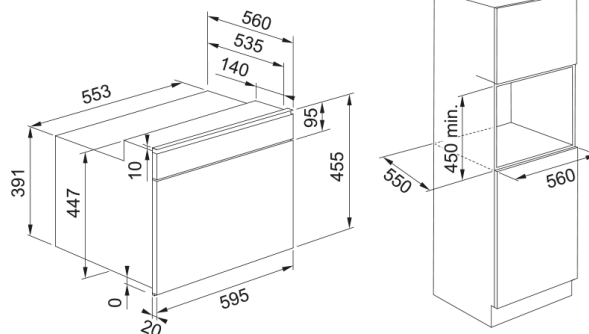

Компактный духовой шкаф СВЧ FMA 45 MW XS | 131.0606.104

Компактный духовой шкаф с СВЧ Franke FMA 45 MW XS из нержавеющей стали с черным стеклом. Объем камеры 40 л, количество функций — 7: микроволны, микроволны + конвекция, микроволны + гриль, гриль, конвекция, гриль + конвекция, микроволны + турбо гриль. Холодная дверь. Управление с помощью поворотных переключателей и ЖК дисплея с сенсорным управлением. Индикация режимов работы и времени. Автоматическое приготовление (5 программ), размораживание по весу продукта (5 программ), автоматический подогрев блюда (10 программ). Функция быстрого нагрева. Блокировка от детей, отложенный старт, таймер со звуковой сигнализацией. Мощность микроволн 900 Вт, мощность гриля 1600 Вт, потребляемая мощность 2800 Вт. В комплекте: 1 противень, решетка для гриля, стеклянная крышка для защиты от брызг жира, стеклянный поворотный стол Ø32,5 см. Размеры: 595 x 455 x 554 мм.

Информация о продукте

Цвет	Нержавеющая сталь
Тип	Комбинированная микровол. печь
Открытие двери	Ручка
Аксессуары	Поворотный стол 360 мм
Аксессуары	Решетка гриля
Аксессуары	Противень
Аксессуары	Крышка
Актуальный продукт	16.0
Тип дисплея	LED
Открытие двери	Откидное
Тип гриля	Трубчатый гриль
Ручные функции	Микроволны
Ручные функции	Гриль
Ручные функции	Гриль + СВЧ
Ручные функции	Турбо Гриль
Ручные функции	Турбо Гриль + СВЧ
Ручные функции	Подача воздуха
Ручные функции	Подача воздуха + пар
Максимальная мощность СВЧ	900.0
Глубина упаковки	650.0
Высота упаковки	630.0
Ширина упаковки	690.0
Передняя панель	Верхний и нижний кант из стали