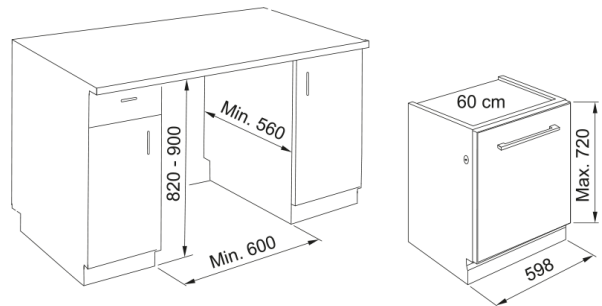

Посудомоечная машина FDW 614 D7P DOS D | 117.0611.673

Встраиваемая посудомоечная машина Franke FDW 614 D7P DOS D – эффективное и удобное решение для вашей кухни с классами эффективности D для энергопотребления и A для мойки и сушки. Вмещает 14 комплектов посуды и предлагает 8 стандартных программ, включая Эко 50°, Интенсивную 65°, Быструю мойку 30' 50° и другие для различных типов посуды и уровней загрязнения. Машина оснащена электронным дисплеем, двумя корзинами с регулировкой высоты верхней корзины, полкой для столовых приборов и боковыми откидными держателями для удобства размещения посуды. Внутренняя камера из нержавеющей стали, функция Мультизона и Aquastop обеспечивают эффективность и безопасность работы. Система DOS автоматически открывает дверцу после завершения мойки, обеспечивая качественную сушку. Уровень шума составляет 43 дБ, что делает машину достаточно тихой, а расход воды — 9,5 л/цикл, и электроэнергии — 0,833 кВт/цикл обеспечивают экономичность. Дополнительные функции, такие как отсрочка старта до 12 часов и индикаторы соли и ополаскивателя, делают эту модель удобной и эффективной в использовании.

Информация о продукте

Тип установки	Полностью встраиваемая
Цвет	Нержавеющая сталь

Размеры

Ширина	598.0
Высота	820.0
Глубина	555.0

Энергетические характеристики

Напряжение	220-240 В
Частота (Гц)	50 Гц
Потребление воды (л. /цикл)	9,5