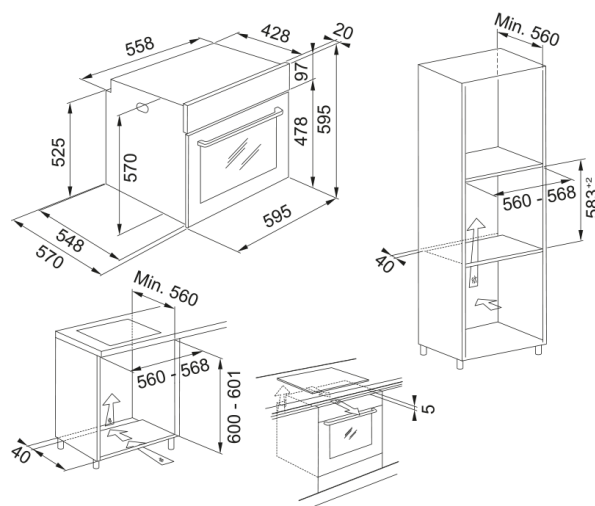

Духовой шкаф FSM 82 H XS | 116.0605.987

Духовой шкаф Franke FSM 82 H XS с корпусом из нержавеющей стали и черным стеклом — это стильный и высокоэффективный электрический встраиваемый прибор с объемом 71 литр и 8 функциями. Обратный таймер и технология плавного закрытия дверцы обеспечивают удобство использования, а система Cool door и тангенциальная система охлаждения повышают безопасность. Очистка паром помогает легко поддерживать чистоту, а класс энергопотребления A гарантирует экономичность. С номинальной мощностью 2750 W и компактными размерами 60 x 60 x 57 см, этот духовой шкаф идеально подходит для современного кухонного интерьера.

Информация о продукте

Тип духового шкафа	Электрический
Тип	Встраиваемый
Цвет	Нержавеющая сталь

Размеры

Ширина	595.0
Глубина	570.0
Высота	595.0

Энергетические характеристики

Номинальная мощность	2750.0
Напряжение	220-230 В
Частота (Гц)	50-60 Гц

Ручные функции	Классическая выпечка
Ручные функции	Разморозка
Ручные функции	Подача воздуха
Ручные функции	Гриль
Ручные функции	Паровая очистка
Ручные функции	Турбо Гриль
Глубина упаковки	650.0
Высота упаковки	670.0
Ширина упаковки	640.0
Передняя панель	2 канта
Длина кабеля	1000.0
Тип переключателей	Поворотные переключатели
Дисплей	Нет
Тип стекла двери	Прозрачный
Материал панели	Стекло
Информация о продукте	
Бренд	FRANKE
Коллекция	Smart
Модельный ряд	Smart
Характеристики	
Полезный объем	71.0
Панель управления	Механический
Количество переключателей	3.0
Таймер	Обратный таймер
Тип таймера	Механический
Плавное закрытие	Бук
Телескопические направляющие	Опционально
Технология Cool door	Да