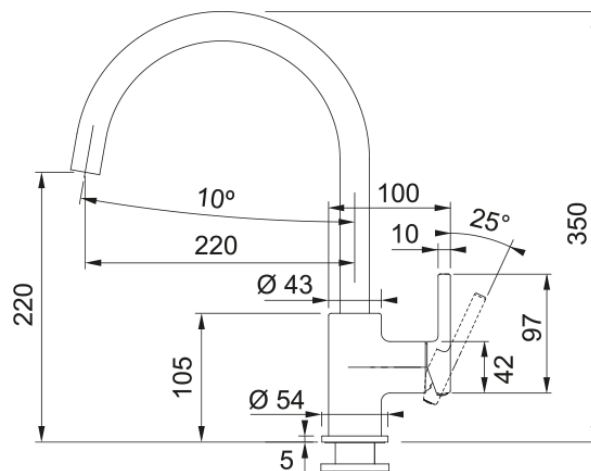

## Смеситель Lina XL | 115.0626.024

Смеситель Franke Lina XL – стильное и практичное решение для современной кухни. Высокий излив обеспечивает удобство использования, а ламинарный поток воды – мягкую струю без брызг.

### Размеры

Высота	350.0
Диаметр отверстия	35 мм
Размер картриджа	35 мм

### Установка

Тип фиксации	Хвостовик
Соединение шланга подачи воды	3/8"
Длина шланга подачи воды	470 мм

### Технические характеристики

Давление	Высокое давление
Версия	С поворотным изливом
Управление	Боковой рычаг
Вращение смесителя	360°
Расход воды (3 бар)	15.45