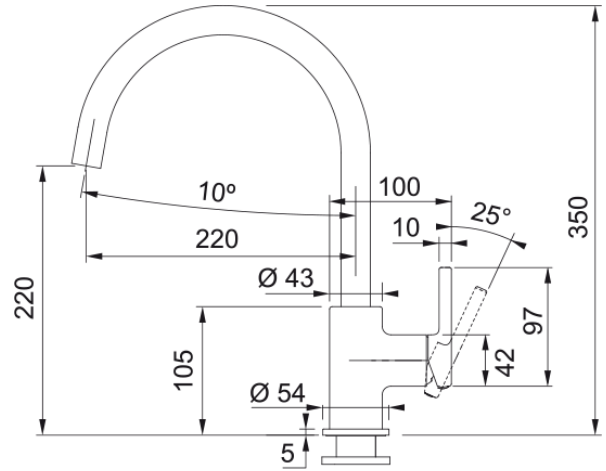

Tap Lina XL swivel side HP Onyx | 115.0626.020

Technical Data

Информация о продукте

Тип излива	J - образный излив
Цвет	Оникс
Материал	Латунь

Размеры

Диаметр отверстия	35 mm
Размер картриджа	35 mm

Установка

Тип фиксации	Хвостовик
Соединение шланга подачи воды	3/8"
Длина шланга подачи воды	450 mm

Product specifications

Давление	Высокое давление
Версия	Поворотный смеситель
Управление	Боковой рычаг
Вращение крана	360°

Артикул

Бренд	FRANKE
Коллекция	Smart
Модельный ряд	Lina

Характеристики

Экономия воды	Нет
Тип аэратора	Ламинарный поток