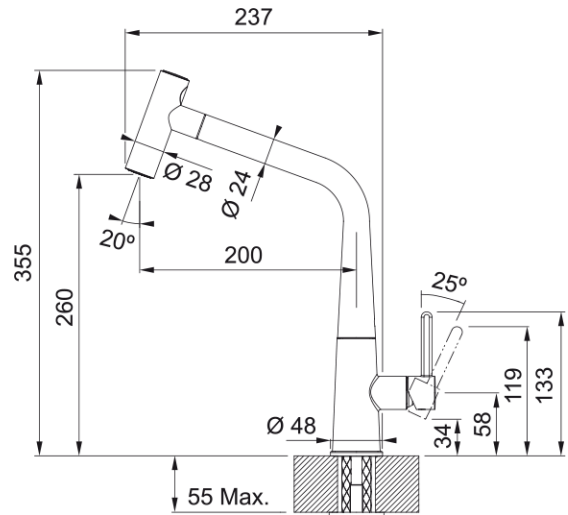

Tap Icon Pull Out Shower Side HP MB | 115.0625.190

Combining contemporary design and wonderful features, Icon is the perfect balance of aesthetics and functionality. Choose the Icon pull-out, with double jet shower and Neoperl Laminar aerator to reduce splashing. Or select the Icon swivel spout with front-on ergonomic control level, offering easy operation for busy or dirty hands.

Technical Data

Информация о продукте

Тип излива	L - образный излив
Цвет	Черный матовый
Материал	Латунь
Материал выдвижного шланга	Нейлон черный
Материал лейки	Латунь

Размеры

Диаметр отверстия	35 mm
Размер картриджа	25 mm

Установка

Тип фиксации	1 Болт
Соединение шланга подачи воды	3/8"
Длина шланга подачи воды	450 mm

Product specifications

Давление	Высокое давление
Версия	С выдвижным шлангом и
Управление	Боковой рычаг
Вращение крана	360°