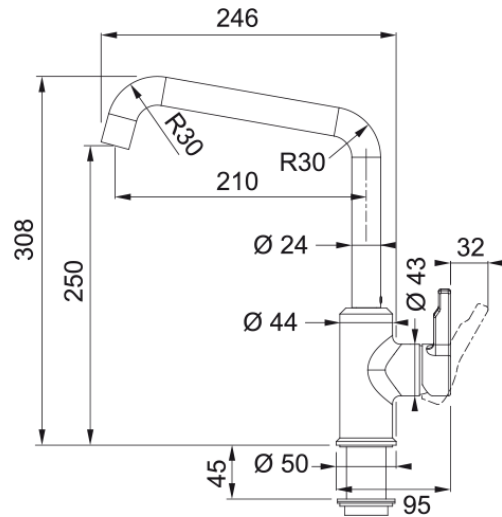

Tap Urban swivel U-spout side HP OS | 115.0595.066

Technical Data

Информация о продукте

Тип излива	U - образный излив
Цвет	Миндаль
Материал	Латунь

Размеры

Диаметр отверстия	35 mm
Размер картриджа	35 mm

Установка

Тип фиксации	Хвостовик
Соединение шланга подачи воды	3/8"
Длина шланга подачи воды	450 mm

Product specifications

Давление	Высокое давление
Версия	Поворотный смеситель
Управление	Боковой рычаг
Вращение крана	360°