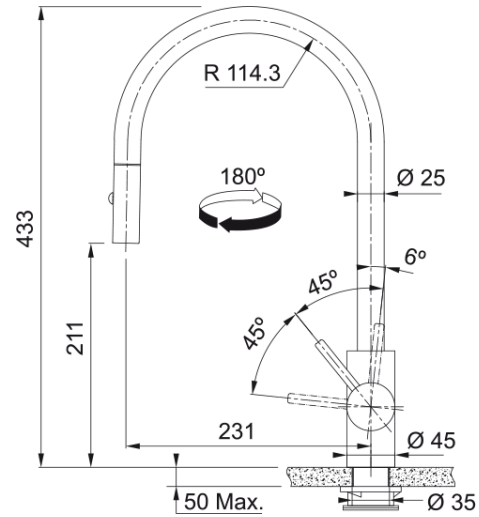

Tap Eos Neo Pull Down Spray Side HP SS | 115.0590.045

Technical Data

Информация о продукте

Тип излива	J - образный излив
Цвет	Нержавеющая сталь
Материал	Нержавеющая сталь 304
Материал выдвижного шланга	Нейлон черный
Материал лейки	Нержавеющая сталь

Размеры

Диаметр отверстия	35 mm
Размер картриджа	35 mm

Установка

Тип фиксации	Хвостовик
Соединение шланга подачи воды	3/8"
Длина шланга подачи воды	450 mm

Product specifications

Давление	Высокое давление
Версия	С выдвижным шлангом и
Управление	Боковой рычаг
Вращение крана	180°