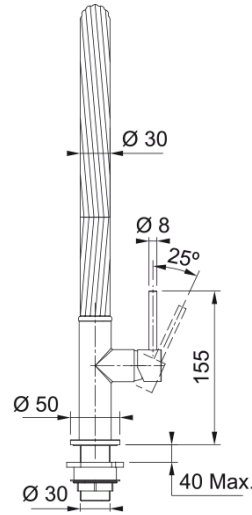

# Tap Maris Free pull down HP MB | 115.0576.698

### Размеры

Диаметр отверстия	35 mm
Размер картриджа	25 mm

### Установка

Тип фиксации	Хвостовик
Соединение шланга подачи воды	3/8"
Длина шланга подачи воды	450 mm