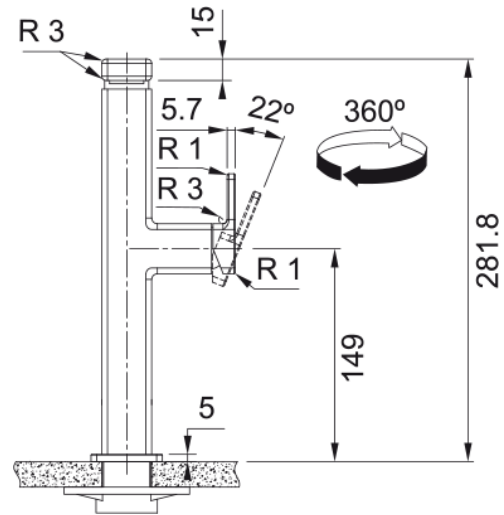

# Tap Centinox Swivel Side HP SS | 115.0547.854

### Размеры

Диаметр отверстия	35 mm
Размер картриджа	25 mm

### Установка

Тип фиксации	Хвостовик
Соединение шланга подачи воды	3/8"
Длина шланга подачи воды	450 mm