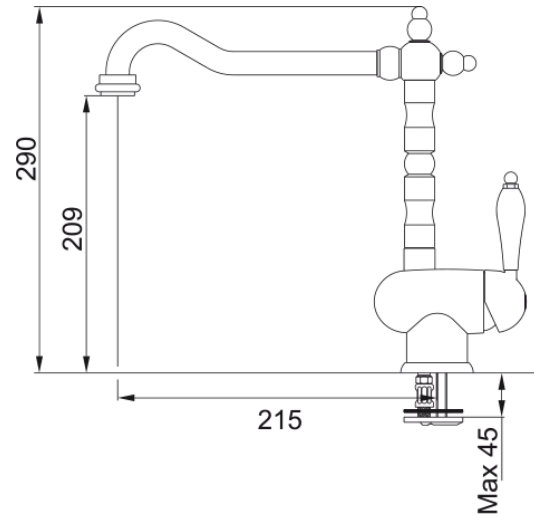

Tap Old England spout side HP Oatmeal | 115.0180.673

Technical Data

Информация о продукте

Тип излива	L - образный излив
Цвет	Бежевый
Материал	Латунь
Материал выдвижного шланга	Нейлон серый

Размеры

Диаметр отверстия	35 mm
Размер картриджа	35 mm

Установка

Тип фиксации	1 Болт
Соединение шланга подачи воды	3/8"
Длина шланга подачи воды	450 mm

Product specifications

Давление	Высокое давление
Версия	Поворотный смеситель
Управление	Боковой рычаг
Вращение крана	360°