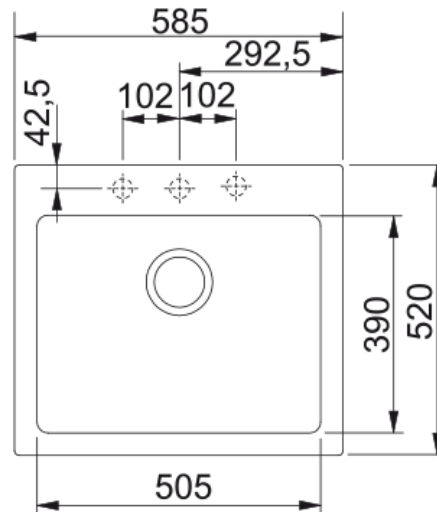

KSG 610-58 3 1/2" WWK ND WOF ST | 114.0604.506

KSG 610-58 584x520mm, with waste kit, with overflow, no drainer, stone grey, 3 1/2"

Информация о продукте

Тип мойки	Мойка без крыла
Материал	Гранит
Количество чаш	1
Цвет	Каменно-серый
Покрытие поверхности	Нет

Размеры

Внешний размер: длина	584.0
Внешний размер: ширина	520.0
Длина	504.2
Ширина	390.0
Глубина	203.5
Длина выреза: монтаж сверху	559.0
Ширина выреза: монтаж сверху	445.0

Установка

Размер шкафа	80 см
--------------	-------