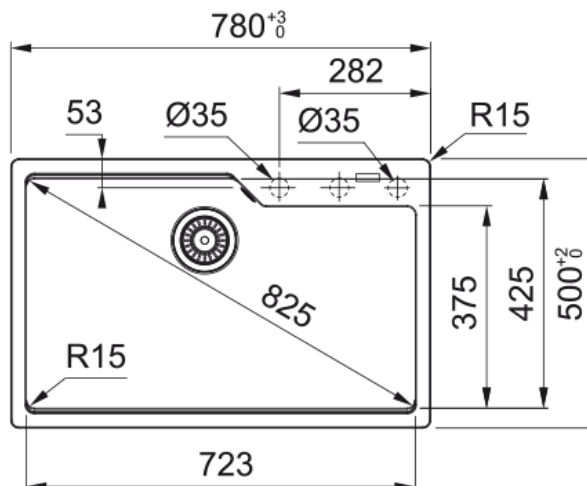

UBG 610-78 3 1/2" BSW WRO OS | 114.0595.795

Technical Data

Информация о продукте

Тип мойки	Чаша (без крыла)
Материал	Гранит
Количество чаш	1
Цвет	Миндаль
Тип покрытия	Нет

Размеры

Внешний размер	780.0
Внешний размер	500.0
Длина	723.0
Ширина	425.0
Глубина	230.0
Вырез для монтажа	744.0
Вырез для монтажа	464.0

Установка

Размер шкафа	80 cm
--------------	-------

Product specifications

Тип установки	Монтаж сверху
Отсек для отходов	3 1/2"
Расположение крыла	Нет крыла

Артикул

Бренд	FRANKE
Коллекция	Maris
Модельный ряд	Urban
Логотип	CE