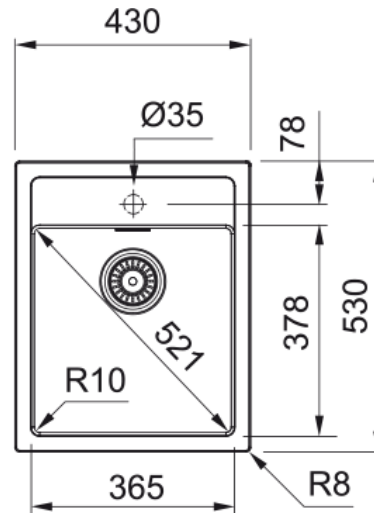

SID 610-40 3 1/2" WWK REV HOF TH PW | 114.0489.179

Technical Data

Информация о продукте

Тип мойки	Чаша (без крыла)
Материал	Tectonite
Количество чаш	1
Цвет	Снежно-белый
Тип покрытия	Нет

Размеры

Внешний размер	430.0
Внешний размер	530.0
Длина	365.0
Ширина	378.0
Глубина	200.0
Вырез для монтажа	510.0
Вырез для монтажа	410.0

Установка

Размер шкафа	45 cm
--------------	-------

Product specifications

Тип установки	Монтаж сверху
Отсек для отходов	3 1/2"
Расположение крыла	Нет крыла

Артикул

Бренд	FRANKE
Коллекция	Smart
Модельный ряд	Sirius
Логотип	CE