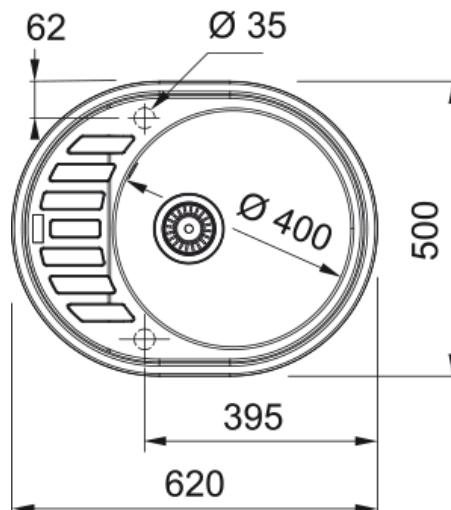

# ROG 611-62 3 1/2" WWK REV BSW Oyster | 114.0313.330

### Размеры

Внешний размер	620.0
Внешний размер	500.0
Длина	400.0
Ширина	400.0
Глубина	205.0
Вырез для монтажа	600.0
Вырез для монтажа	480.0