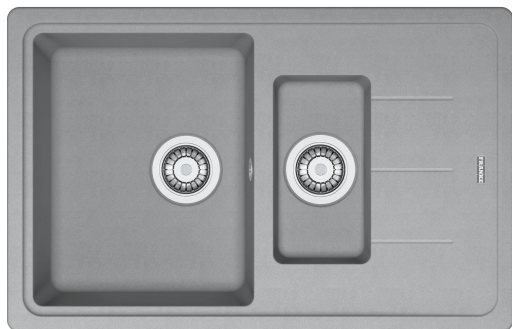

BFG 651-78 3 1/2"WWK BSWT REV Stone grey | 114.0280.897

Technical Data

Информация о продукте

Тип мойки	Мойка (с крылом)
Материал	Гранит
Количество чаш	1,5
Цвет	Каменно-серый
Тип покрытия	Нет

Размеры

Внешний размер	780.0
Внешний размер	500.0
Длина	340.0
Ширина	420.0
Глубина	200.0
Чаша 2: длина	150.0
Чаша 2: ширина	290.0
Чаша 2: глубина	100.0
Вырез для монтажа	760.0
Вырез для монтажа	480.0

Установка

Размер шкафа	60 cm
--------------	-------

Product specifications

Тип установки	Монтаж сверху
Отсек для отходов	3 1/2"
Расположение крыла	Оборачиваемое крыло

Артикул

Бренд	FRANKE
Коллекция	Maris
Модельный ряд	Basis
Логотип	CE

Features

Характеристики

Количество крыльев	1
Оборачиваемость	Да
Полка	Нет
Наличие вентиля	Да
Тип вентиля	Инструкция
Сифон в комплекте	Нет
Количество отверстий	4 сформированных отверстия
Отверстие для дозатора	Нет