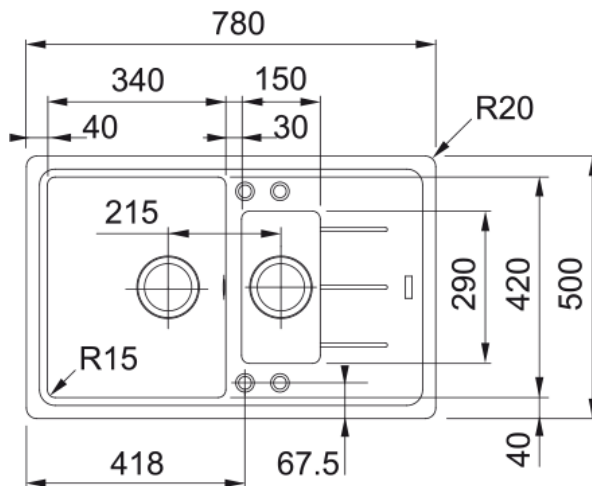

BFG 651-78 3 1/2"WWK BSWT REV Stone grey | 114.0280.897

Technical Data

Информация о продукте

Тип мойки	Мойка (с крылом)
Материал	Гранит
Количество чаш	1,5
Цвет	Каменно-серый
Тип покрытия	Нет

Размеры

Внешний размер	780.0
Внешний размер	500.0
Длина	340.0
Ширина	420.0
Глубина	200.0
Чаша 2: длина	150.0
Чаша 2: ширина	290.0
Чаша 2: глубина	100.0
Вырез для монтажа	760.0
Вырез для монтажа	480.0

Установка

Размер шкафа	60 cm
--------------	-------

Product specifications

Тип установки	Монтаж сверху
Отсек для отходов	3 1/2"
Расположение крыла	Оборачиваемое крыло

Артикул

Бренд	FRANKE
Коллекция	Maris
Модельный ряд	Basis
Логотип	CE