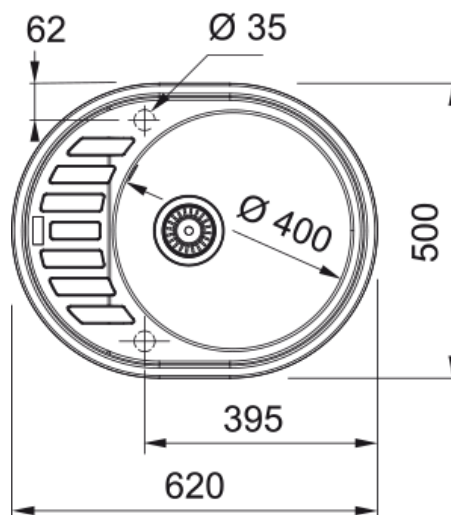

# ROG 611-62 3 1/2" WWK REV BSW Beige | 114.0192.555

ROG 611-62 620x500mm 3 1/2" reversible, beige, with basket strainer waste, with round overflow

## Размеры

Внешний размер: длина	620.0
Внешний размер: ширина	500.0
Длина	400.0
Ширина	400.0
Глубина	205.0

## Установка

Размер шкафа	50 см
--------------	-------