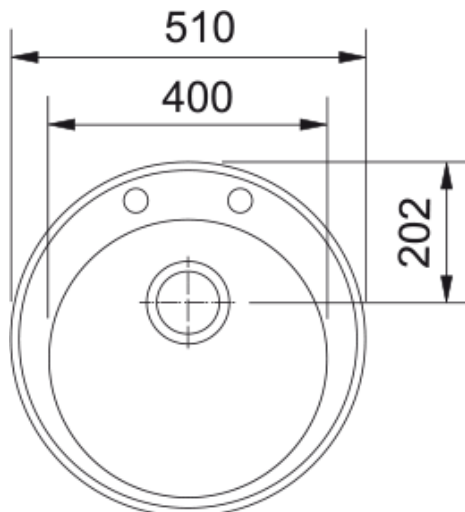

ROG 610-41 3 1/2" WWK BSW Stonegrey | 114.0175.160

Technical Data

Информация о продукте

Тип мойки	Чаша (без крыла)
Материал	Гранит
Количество чаш	1
Цвет	Каменно-серый
Тип покрытия	Нет

Размеры

Внешний размер	510.0
Внешний размер	510.0
Длина	400.0
Ширина	400.0
Глубина	195.0

Установка

Размер шкафа	45 cm
--------------	-------

Product specifications

Тип установки	Монтаж сверху
Отсек для отходов	3 1/2"
Расположение крыла	Нет крыла

Артикул

Бренд	FRANKE
Коллекция	Нет
Модельный ряд	Ronda
Логотип	CE