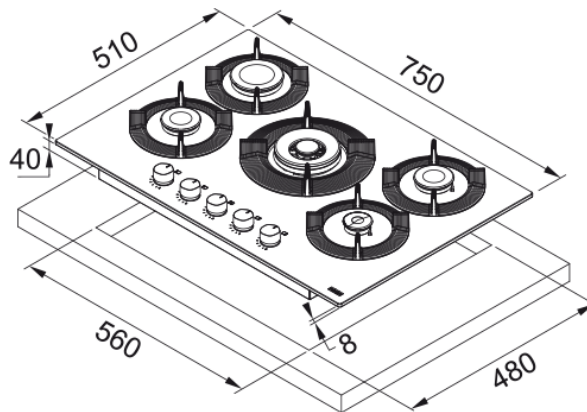

Газовая варочная панель FHMF 755 4G | 106.0541.752

Technical Data

Информация о продукте

Тип	Газовая
Технология	Газ на стекле
Цвет	Черный
Тип покрытия	Стекло
Тип конфорки	Одиночная конфорка

Размеры

Размер	75x50
--------	-------

Энергетические характеристики

Напряжение	220-240
Частота	50-60

Product specifications

Тип установки вытяжки	Стандартный
Количество конфорок	5

Артикул

Бренд	FRANKE
Коллекция	Maris
Модельный ряд	MARIS

Характеристики

Панель управления	Кнопочное управление
Количество кнопок	5.0
Количество конфорок	5
Тип конфорки (фронт. левая)	Усиленная
Тип конфорки (дальняя левая)	Турбо
Тип конфорки (дальняя правая)	Усиленная
Тип конфорки (фронт. правая)	Вспомогательная
Тип центральной конфорки	"Двойная корона"