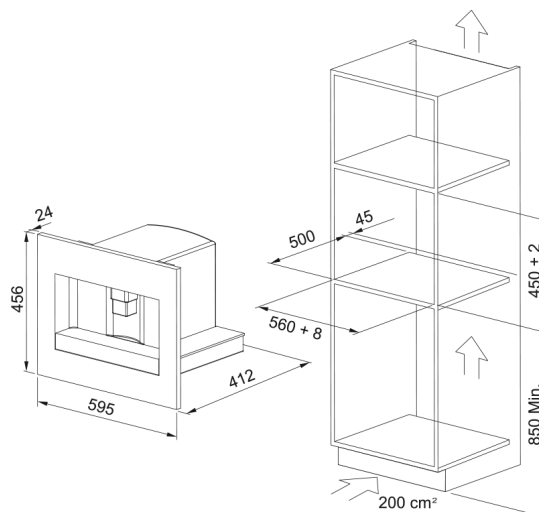

Mașină cafea FMY 45 CM XS | 131.0627.473

Technical Data

Aspect

Culoare Negru

Dimensiuni

Lățime: față-spate 595.0

Înălțime totală 456.0

Adâncime totală 412.0

Capacitate boabe (gr.) 200

Capacitate rezervor apă (l) 1.8

Capacitate tavă colectare 500.0

Interfață Control electronic tactil

Distribuitor de cafea reglabil 10.0

Râșniță de cafea integrată Da

Reglare măcinare Da