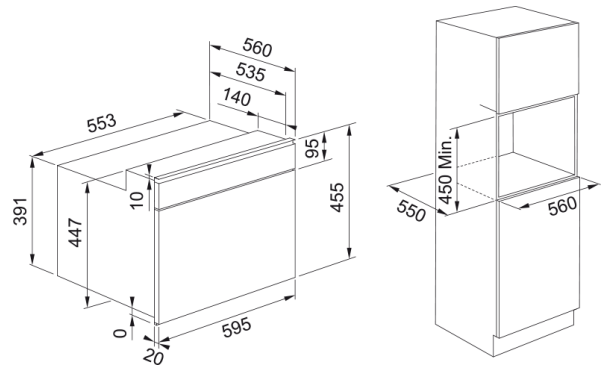

Cuptor microunde FMY 45 MW XS | 131.0606.105

Technical Data

Aspect

Culoare	Inox
Tip	Microunde compact
Mod deschidere	Mâner

Dimensiuni

Lățime: față-spate	595.0
Înălțime totală	455.0
Adâncime totală	560.0

Specificații energetice

Tensiune	220-240 V
Frecvență (Hz)	50

Instalare

Tip instalare plită	Incorporabil
---------------------	--------------

Identificare produs

Brand	FRANKE
Familie	Mythos
Model	MYTHOS

Proprietăți

Interfață	Electro-mecanic
Capacitate cavitate	40.0
Finisaj ușă	Sticlă / inox
Culoare display	Alb
Număr butoane	2.0