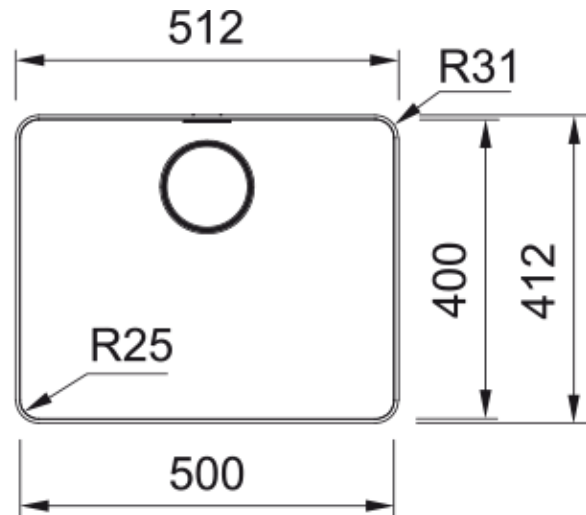

MYX 210-50 WWK + Active Twist PO DS | 127.0673.494

Technical Data

Aspect

Tip chiuvetă	Cuvă (fără picurător)
Tip material	Inox
Număr cuve	1
Culoare	Oțel
Finisaj	Satinat

Dimensiuni

Lungime externă (drt-stg)	512.0
Lățime externă (față-spate)	412.0
Lungime cuvă (drt-stg)	500.0
Lățime cuvă (față-spate)	400.0
Adâncime cuvă	200.0

Instalare

Dimensiune minimă cabinet	60 cm
---------------------------	-------

Caracteristici produs

Tip instalare	La nivelul blatului
Tip instalare	Margine subtire
Dimensiune ventil	3 1/2"
Poziție picurător	Fără picurător