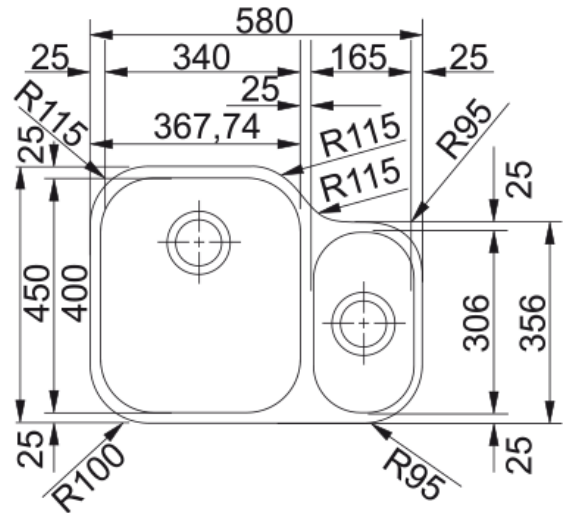

AMX 160 3 1/2" WWK ND Satin bowls | 122.0021.448

Technical Data

Aspect

Tip chiuvetă	Cuvă (fără picurător)
Tip material	Inox
Număr cuve	1,5
Culoare	Oțel
Finisaj	Satinat

Dimensiuni

Lungime externă (drt-stg)	580.0
Lățime externă (față-spate)	450.0
Lungime cuvă (drt-stg)	340.0
Lățime cuvă (față-spate)	400.0
Adâncime cuvă	190.0
Dimensiune cuvă 2 (drt-stg)	165.0
Dimensiune cuvă 2 (față-spate)	306.5
Adâncime cuvă 2	130.0

Instalare

Dimensiune minimă cabinet	80 cm
---------------------------	-------

Caracteristici produs

Tip instalare	Sub chiuvetă
Dimensiune ventil	3 1/2"
Poziție picurător	Fără picurător

Identificare produs