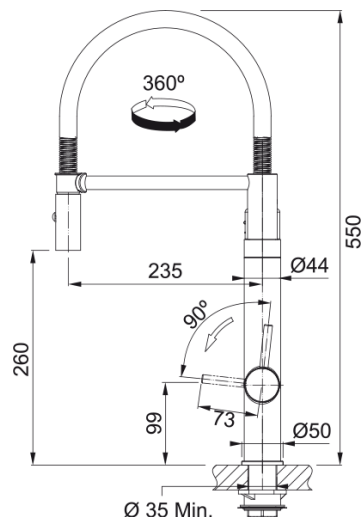

Baterie filtrare apă Vital SemiPro MB | 120.0621.313

Technical Data

Aspect

Versiune fixă	Semi-profesională tip S
Culoare	Matte black
Tip material	Alamă
Material flexibil duș	Metal
Material cap duș	Inox

Dimensiuni

Diametru gură baterie	35 mm
Dimensiune cartuș	35 mm

Instalare

Tip fixare	Piuliță
Conexiune furtun alimentare	3/8"
Lungime furtun alimentare apă	600 mm

Caracteristici produs

Presiune	Presiune înaltă
Versiune	Jet dublu
Funcționare baterie	Mâner dublu
Rotație batarie	360°