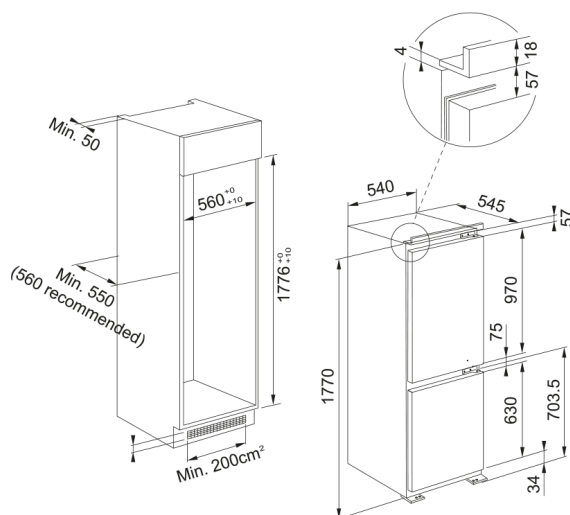

Combină frig. incorporabilă FCB320V NE E | 118.0606.722

Spațios: volumul net total de 273 lt permite o utilizare mai bună a spațiului, cu o vizualizare mai clară și un acces mai bun la alimente; Iluminare cu LED: lumină strălucitoare în întregul frigider cu LED-uri de lungă durată; Silențios: zgomot redus la 35 db; Sistemul de răcire ventilat din frigider - menține alimentele proaspete mai mult timp

Aspect

Tip instalare Incorporabil

Culoare Alb

Dimensiuni

Lățime: față-spate 540.0

Înălțime totală 1770.0

Adâncime totală 545.0

Specificații energetice

Compartiment pentru lactate Da

Reversibilitate ușă Da

Tehnologie EasyFrost Da

Suport ouă Da

Capacitate de congelare KG/24h 4

Rafturi reglabile ușa frigider 3

Număr rafturi frigider 3

Tavă pentru gheață Da

Poziție lumină Lateral

Sistem No Frost Nu

Număr sertare congelator 3

Număr sertare zone Fresh 1

Adâncime ambalaj	608.0
Înălțime ambalaj	1840.0
Lățime ambalaj	580.0
Tip de lumină	LED
Culoare suport ouă	Transparent
Funcții frigider	Setare temperatură frigider
Identificare produs	
Brand	FRANKE
Familie	Maris
Proprietăți	
Dezghetare	Manual
Capacitate netă (l)	273
Capacitate netă congelator (l)	79
Capacitate netă frigider (l)	194
Opțiune răcire rapidă	Nu
Opțiune înghețare rapidă	Nu
Nivel zgomot (dBA)	35
Clasă climatică	SN,T