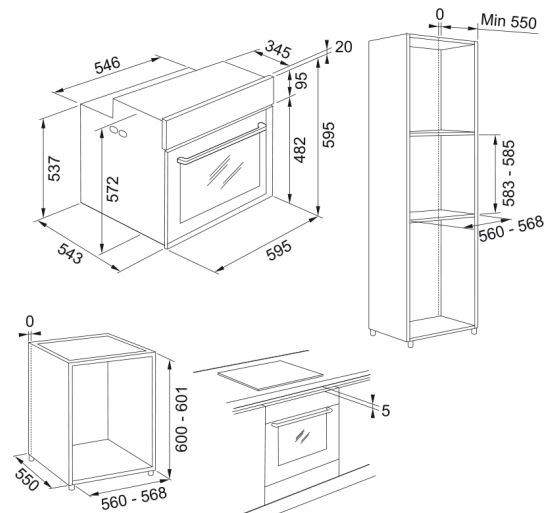

Cuptor electric FMY 98 P BK | 116.0606.102

Technical Data

Aspect

Tip cuptor	Electric
Tip	Incorporabil
Culoare	Negru

Dimensiuni

Lățime: față-spate	595.0
Adâncime totală	564.0
Înălțime totală	595.0

Specificații energetice

Proprietăți

Volum util (l)	73.0
Interfață	Electronic
Culoare display	Alb
Număr butoane	2.0
Cronometru	Programabil

Features

Tip control timp	Electronic
Balamale ușa	Inchidere amortizată
Șine telescopice	1 nivel parțial
Ușa rece	Da