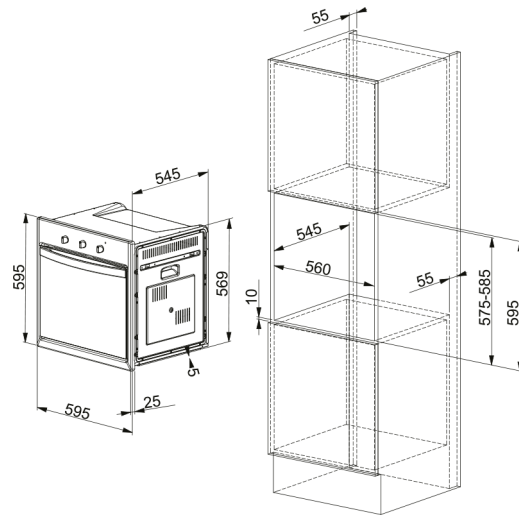

Cuptor gaz CM 55 G OA | 116.0183.312

Cuptor gaz CM 55G OA, Country, 60 cm, 5 funcții, timer analogic, Avena

Aspect

Tip cuptor	Gaz
Tip	Incorporabil
Culoare	Avena

Dimensiuni

Lățime: față-spate	595.0
Adâncime totală	545.0
Înălțime totală	595.0

Specificații energetice

Putere nominală	2300.0
Tensiune	220-240 V
Frecvență (Hz)	50-60

Caracteristici produs

Curățare	Standard
Aburi	Nu
Clasă de eficiență energetică	A+
Rotisor	Da
Culoare butoane	aur antichizat
Număr geamuri ușă	3.0
Culoare maner	Auriu vechi
Număr funcții	6.0
Adâncime ambalaj	650.0
Înălțime ambalaj	670.0
Lățime ambalaj	650.0
Lungime cablu alimentare	1500.0
Tip de butoane	Proeminente
Afișaj	Nu

Identificare produs

Brand	FRANKE
Familie	None
Model	Country Metal 3D
Proprietăți	
Volum util litri	62.0
Comandă	Electro-mecanic
Număr butoane	2.0
Cronometru	Cronometru
Tip comandă	Analog
Balamale ușă	Standard
Șine telescopice	Nu
Ușă rece	Da