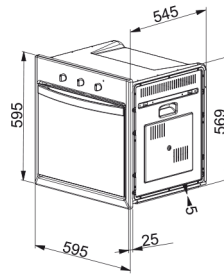

Cuptor electric CM 85 M SH | 116.0183.307

Technical Data

Aspect

Tip cuptor	Electric
Tip	Incorporabil
Culoare	Sahara

Dimensiuni

Lățime: față-spate	595.0
Adâncime totală	545.0
Înălțime totală	595.0

Specificații energetice

Proprietăți

Volum util (l)	66.0
Interfață	Electro-mecanic
Număr butoane	2.0
Cronometru	Cronometru
Tip control timp	Analog

Features

Balamale uşă	Standard
Şine telescopice	Nu
Uşă rece	Da