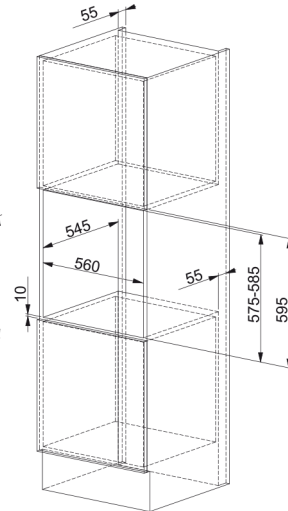

Cuptor electric CM 85 M SH | 116.0183.307

Technical Data

Aspect

Tip cuptor	Electric
Tip	Incorporabil
Culoare	Sahara

Dimensiuni

Lățime: față-spate	595.0
Adâncime totală	545.0
Înălțime totală	595.0

Specificații energetice

Putere nominală	2850.0
Tensiune	220-240 V
Frecvență (Hz)	50-60

Caracteristici produs

Curățare	Standard
Aburi	Nu
Clasă de eficiență energetică	A
Sondă carne	Nu
Rotisor	Nu

Identificare produs

Brand	FRANKE
Familie	Niciunul
Gamă	Country Metal 3D

Proprietăți

Volum util (l)	66.0
Interfață	Electro-mecanic
Număr butoane	2.0
Cronometru	Cronometru
Tip control timp	Analog

Features

Balamale uşă	Standard
Şine telescopice	Nu
Uşă rece	Da