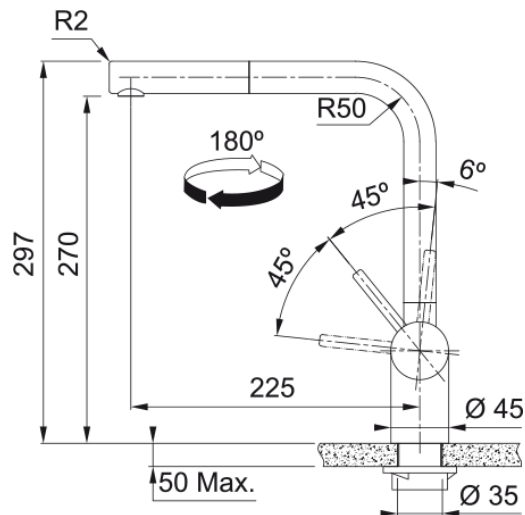

ATLAS NEO Extractibilă monojet | 115.0681.242

Technical Data

Aspect

Versiune fixă	Pipă tip L
Culoare	Gold
Tip material	Inox 304
Material flexibil duș	Nylon gri
Material cap duș	Inox

Dimensiuni

Diametru gură baterie	35 mm
Dimensiune cartuș	35 mm

Instalare

Tip fixare	Piuliță
Conexiune furtun alimentare	3/8"
Lungime furtun alimentare apă	450 mm

Caracteristici produs

Presiune	Presiune înaltă
Versiune	Extractibil monojet
Funcționare baterie	Mâner lateral
Rotație baterie	180°