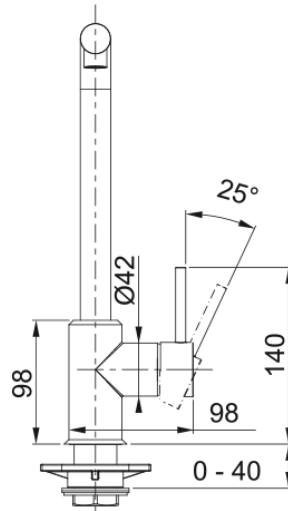

# Tap Sirius L Side pull-out HP CHR/PW | 115.0668.382

### Aspect

|                       |                |
|-----------------------|----------------|
| Versiune fixă         | Pipă tip L     |
| Culoare               | Bi-crom/bianco |
| Tip material          | Alamă          |
| Material flexibil duș | Textil         |
| Material cap duș      | Alamă          |

### Dimensiuni

|                       |       |
|-----------------------|-------|
| Diametru gură baterie | 35 mm |
| Dimensiune cartuş     | 35 mm |

### Instalare

|                               |         |
|-------------------------------|---------|
| Tip fixare                    | Piuliță |
| Conexiune furtun alimentare   | 3/8"    |
| Lungime furtun alimentare apă | 400 mm  |