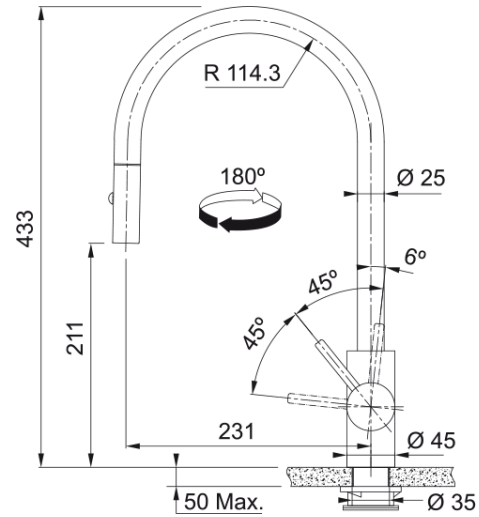

Tap Eos Neo Pull Down Spray Side HP SS | 115.0590.045

Technical Data

Aspect

Versiune fixă	Pipă tip J
Culoare	Inox
Tip material	Inox 304
Material flexibil duș	Nylon negru
Material cap duș	Inox

Dimensiuni

Diametru gură baterie	35 mm
Dimensiune cartuș	35 mm

Instalare

Tip fixare	Piuliță
Conexiune furtun alimentare	3/8"
Lungime furtun alimentare apă	450 mm

Caracteristici produs

Presiune	Presiune înaltă
Versiune	Extractibilă jet dublu
Funcționare baterie	Mâner lateral
Rotație baterie	180°