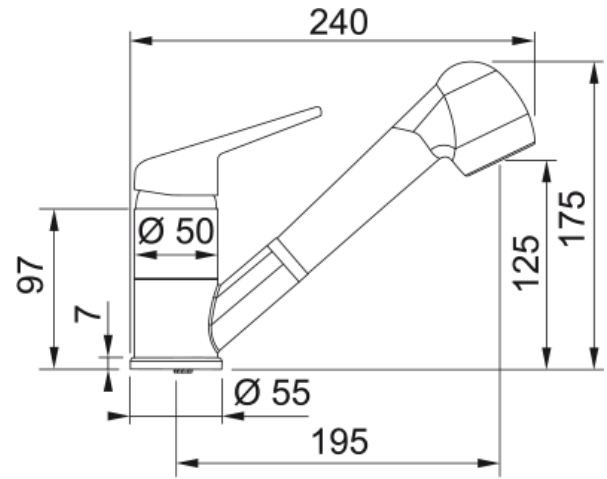

Tap Novara Plus spray top HP polar white | 115.0470.669

Technical Data

Aspect

Versiune fixă	Pipă joasă
Culoare	Bianco
Tip material	Alamă
Material flexibil duș	Nylon gri
Material cap duș	Plastic

Dimensiuni

Diametru gură baterie	35 mm
Dimensiune cartuș	40 mm

Instalare

Tip fixare	1 Șurub
Conexiune furtun alimentare	3/8"
Lungime furtun alimentare apă	450 mm

Caracteristici produs

Presiune	Presiune înaltă
Versiune	Extractibil jet dublu
Funcționare baterie	Mâner superior
Rotație baterie	120°