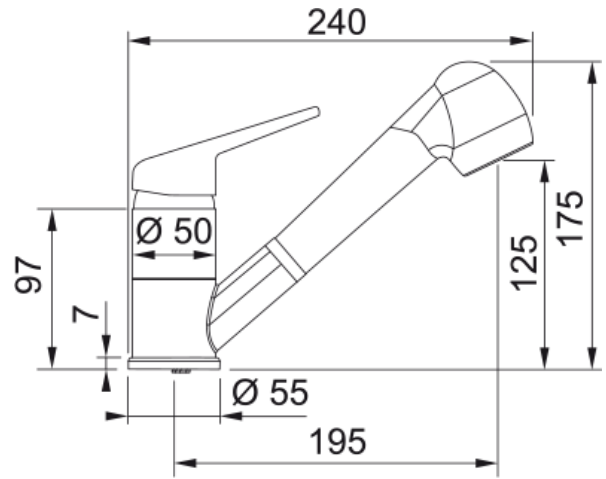

Tap Novara Plus spray top HP coffee | 115.0470.663

Technical Data

Aspect

Versiune fixă	Pipă joasă
Culoare	Cafea
Tip material	Alamă
Material flexibil duș	Nylon gri
Material cap duș	Plastic

Dimensiuni

Diametru gură baterie	35 mm
Dimensiune cartuș	40 mm

Instalare

Tip fixare	1 Șurub
Conexiune furtun alimentare	3/8"
Lungime furtun alimentare apă	450 mm

Caracteristici produs

Presiune	Presiune înaltă
Versiune	Extractibil jet dublu
Funcționare baterie	Mâner superior
Rotație baterie	120°

Identificare produs

Brand	FRANKE
Familie	Smart
Model	Novara-Plus

Proprietăți

Opțiune economisire apă	Nu
Tip aerator	Honeycomb

Features