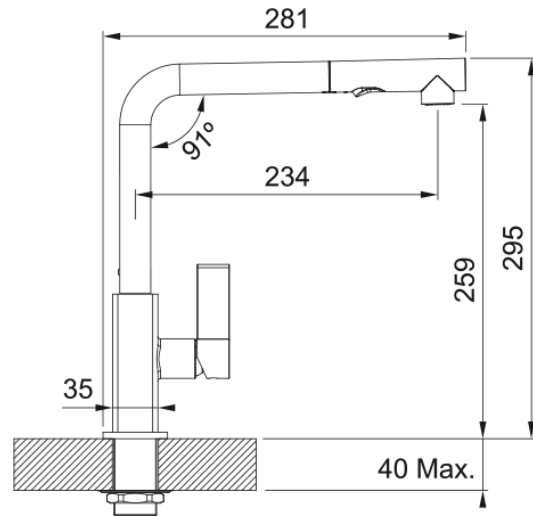

Tap Maris spray side HP polar white | 115.0392.368

Technical Data

Aspect

Versiune fixă	Pipă tip L
Culoare	Bi-crom/bianco
Tip material	Alamă
Material flexibil duș	Nylon gri
Material cap duș	Plastic

Dimensiuni

Diametru gură baterie	35 mm
Dimensiune cartuş	25 mm

Instalare

Tip fixare	Piuliță
Conexiune furtun alimentare	3/8"
Lungime furtun alimentare apă	450 mm

Caracteristici produs

Presiune	Presiune înaltă
Versiune	Extractibil jet dublu
Funcționare baterie	Mâner lateral
Rotație baterie	360°