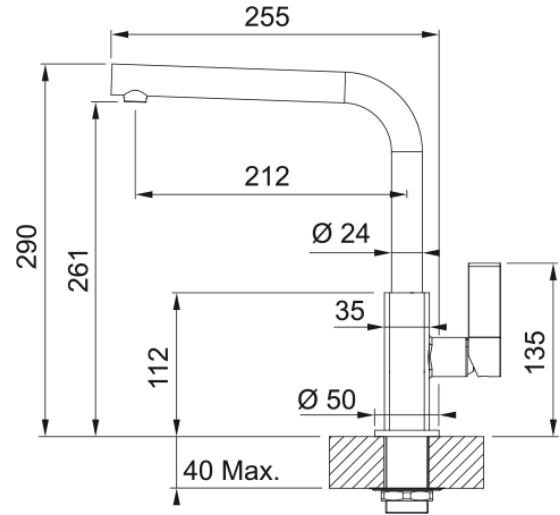

## Tap Maris spout side HP coffee | 115.0392.335

#### Aspect

Versiune fixă	Pipă tip L
Culoare	Bi-crom/sahara
Tip material	Alamă
Material flexibil duș	Nylon gri

#### Dimensiuni

Diametru gură baterie	35 mm
Dimensiune cartuș	25 mm

#### Instalare

Tip fixare	Piuliță
Conexiune furtun alimentare	3/8"
Lungime furtun alimentare apă	450 mm