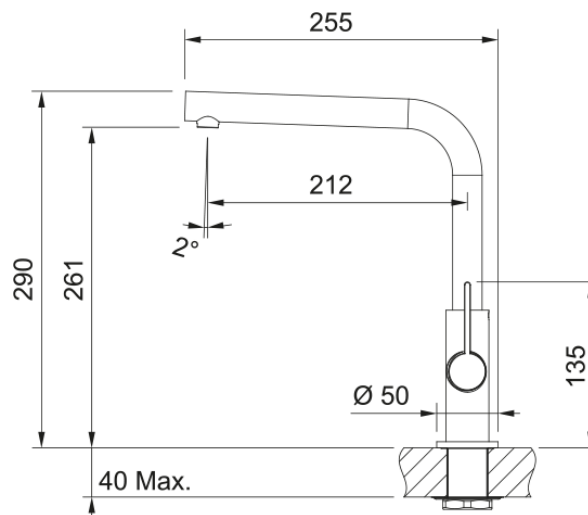

Tap Neptune Evo spout side HP CHR | 115.0373.928

Baterie monocomandă, Neptune Evo, cartuş discuri ceramice, crom

Aspect

Versiune fixă	Pipă tip L
Culoare	Crom
Tip material	Alamă
Material flexibil duş	Nylon gri
Material cap duş	Alamă

Dimensiuni

Înălțime totală	290.0
Diametru orificiu baterie	35 mm
Dimensiune cartuş	25 mm

Instalare

Tip fixare	Piuliță
Conexiune furtun alimentare	3/8"
Lungime furtun alimentare apă	450 mm

Caracteristici produs