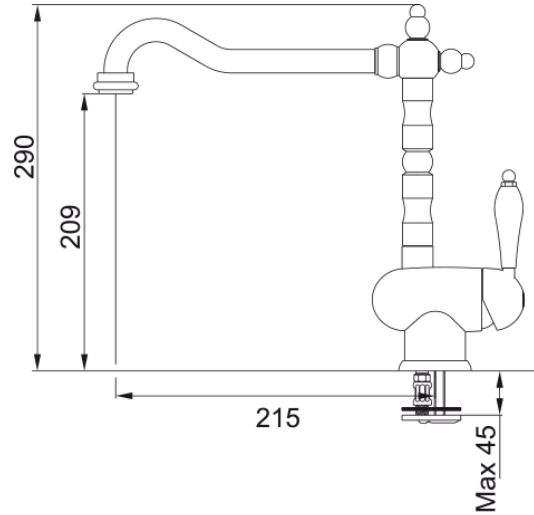

Tap Old England spout side HP BCP | 115.0028.208

Technical Data

Aspect

Versiune fixă	Pipă tip L
Culoare	Brushed copper
Tip material	Alamă

Dimensiuni

Diametru gură baterie	35 mm
Dimensiune cartuş	35 mm

Instalare

Tip fixare	1 Şurub
Conexiune furtun alimentare	3/8"
Lungime furtun alimentare apă	450 mm

Caracteristici produs

Presiune	Presiune înaltă
Versiune	Standard
Funcționare baterie	Mâner lateral
rotație baterie	360°